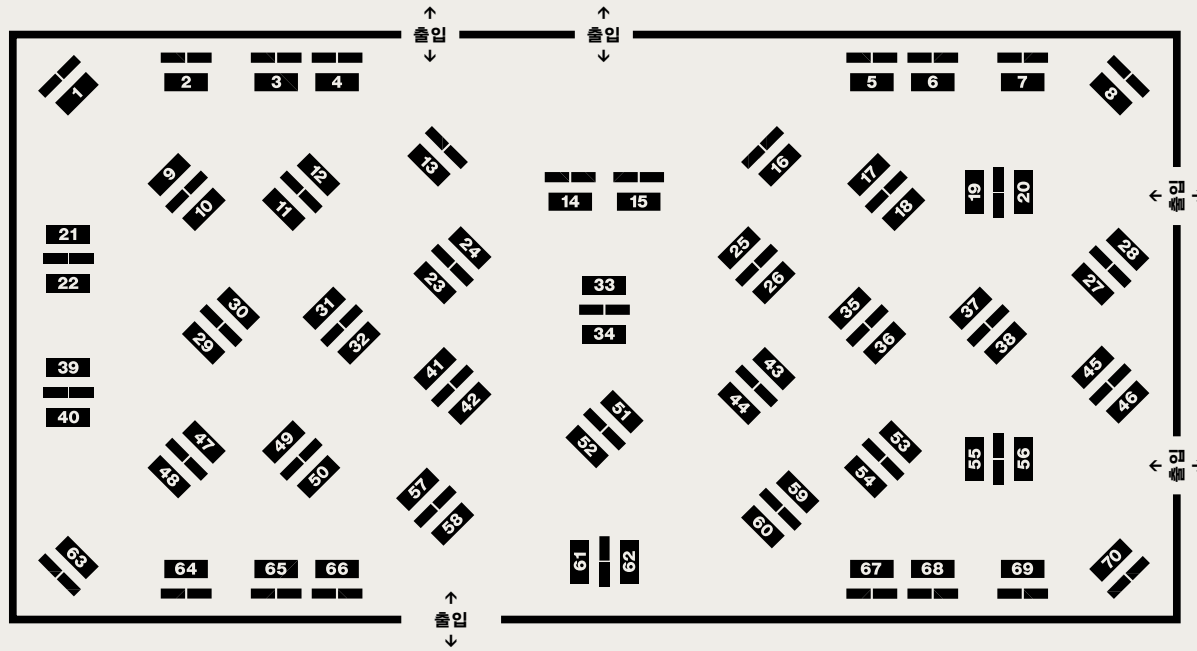

## 다목적홀 배치도

- |             |              |             |           |
|-------------|--------------|-------------|-----------|
| 1 머물다가게     | 21 여름서가      | 41 보림출판사    | 61 계수나무   |
| 2 이일상       | 22 엘로스톤      | 42 도마뱀출판사   | 62 네시오십분  |
| 3 니라이카나이    | 23 어크로스      | 43 교유당      | 63 아미가    |
| 4 푸른숲주니어    | 24 부산스런미디어   | 44 좋은 날의 책방 | 64 나무사이   |
| 5 산현재(산현글방) | 25 이학사       | 45 바람복스     | 65 부기우기   |
| 6 이은복       | 26 이른비       | 46 이숲       | 66 브릭하우스  |
| 7 이야기꽃      | 27 교로교로      | 47 무용소      | 67 아시안허브  |
| 8 책덕        | 28 SP미디어텍    | 48 이응       | 68 꽃피는책   |
| 9 스몰바치복스    | 29 곰곰        | 49 마음산책     | 69 모요사출판사 |
| 10 작은코도마뱀   | 30 열화당       | 50 청미출판사    | 70 꿈돌     |
| 11 아이스크림미디어 | 31 자유의 길     | 51 자크드앙     |           |
| 12 샌드박스     | 32 독서도구점 모멘츠 | 52 오이책방     |           |
| 13 225호     | 33 북스토리      | 53 The 작업실  |           |
| 14 도서출판 북극곰 | 34 언제나봄      | 54 소동출판사    |           |
| 15 써니사이드웨스트 | 35 한빛비즈      | 55 마농지      |           |
| 16 도서출판 한길사 | 36 초록비책공방    | 56 미디어샘     |           |
| 17 글항아리     | 37 버드박스      | 57 버터복스     |           |
| 18 낮은산      | 38 도서출판 서내   | 58 스크립토     |           |
| 19 뜨인돌      | 39 아트인북      | 59 서사원      |           |
| 20 이루리복스    | 40 보늬밤복스     | 60 북스피어     |           |