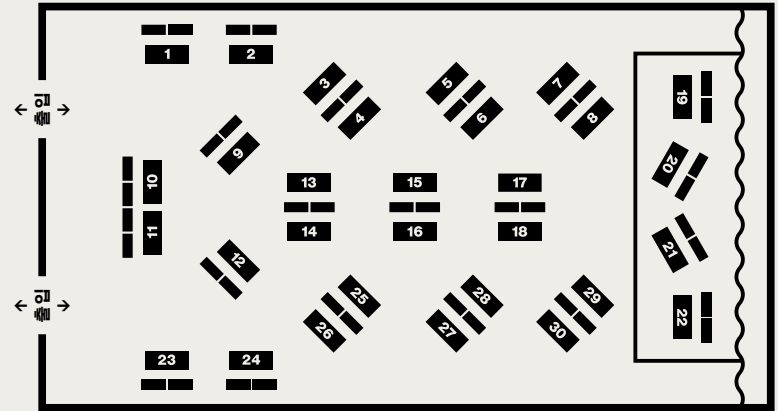

10

11

대회의실 배치도

1 스펙토리	11 오블리크	21 자음과모음
2 북스케치	12 아랫동각	22 리아복스
3 라플란타	13 행성B	23 크로노텍스트
4 논장	14 그림이야기책방	24 활자공간
5 나무옆의자	15 야옹서가	25 눈으로 쓰는 글
6 궁리출판	16 느림보	26 자상한시간
7 프레스탁!	17 워드워드	27 파지트
8 퍼블리온	18 어떤우주	28 히스테리안
9 주니어김영사	19 풀과바람 바우슬	29 프리플라이트
10 움직씨출판사	20 불란서책방	30 북포레스트