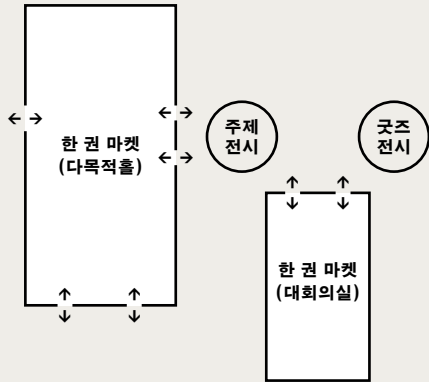

전시

한 권 마켓:
세상 끝의 서점

날짜 10. 24 - 26. (금-일) 장소 아시아출판문화정보센터
운영시간 10:00 - 18:00 다목적홀 및 대회의실

다목적홀 배치도

1 머물다가게	21 여름서가	41 보림출판사	61 계수나무
2 이일상	22 엘로스톤	42 도마뱀출판사	62 네시오십분
3 니라이카나이	23 어크로스	43 교유당	63 아미가
4 푸른숲주니어	24 부산스런미디어	44 좋은 날의 책방	64 나무사이
5 산현재(산현글방)	25 이학사	45 바람복스	65 부기우기
6 이은복	26 이른비	46 이숲	66 브릭하우스
7 이야기꽃	27 교로교로	47 무용소	67 아시안허브
8 책덕	28 SP미디어텍	48 이응	68 꽃피는책
9 스몰바치복스	29 곰곰	49 마음산책	69 모요사출판사
10 작은코도마뱀	30 열화당	50 청미출판사	70 꿈돌
11 아이스크림미디어	31 자유의 길	51 자크드앙	
12 샌드박스	32 독서도구점 모멘츠	52 오이책방	
13 225호	33 북스토리	53 The 작업실	
14 도서출판 북극곰	34 언제나봄	54 소동출판사	
15 써니사이드웨스트	35 한빛비즈	55 마농지	
16 도서출판 한길사	36 초록비책공방	56 미디어샘	
17 글항아리	37 버드박스	57 버터복스	
18 낮은산	38 도서출판 서내	58 스크립토	
19 뜨인돌	39 아트인북	59 서사원	
20 이루리복스	40 보늬밤복스	60 북스피어