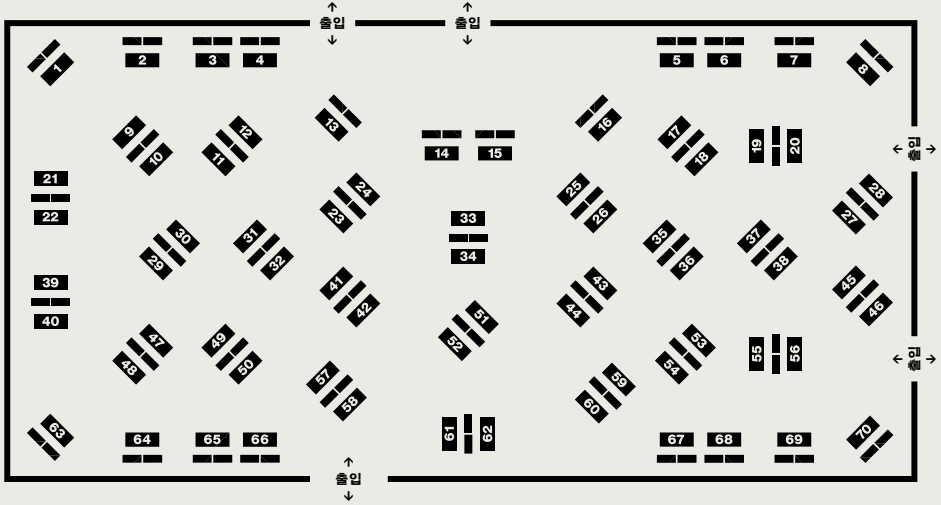

한 권 마켓:
세상 끝의 서점

장소 아시아출판문화정보센터
다목적홀 및 대회의실

날짜 10. 24-26.(금-일)
운영시간 10:00-18:00

다목적홀
배치도

1 머물다가게	16 도서출판 한길사	31 자유의 길	51 자크드앙
2 이일상	17 글항아리	32 독서도구점 모멘츠	52 오이책방
3 니라이카나이	18 낮은산	33 북스토리	53 The 작업실
4 푸른숲주니어	19 뜨인돌	34 언제나봄	54 소통출판사
5 산현재(산현글방)	20 이루리북스	35 한빛비즈	55 마농지
6 이은북	21 여름서가	36 초록비책공방	56 미디어샵
7 이야기꽃	22 엘로스톤	37 버드박스	57 버터북스
8 책덕	23 어크로스	38 도서출판 서내	58 스크립토
9 스몰바치북스	24 부산스런미디어	39 아트인북	59 서사원
10 작은코도마뱀	25 이학사	40 보늬밤북스	60 북스피어
11 아이스크림미디어	26 이른비	41 보림출판사	61 계수나무
12 샌드박스	27 교로교로	42 도마뱀출판사	62 네시오십분
13 225호	28 SP미디어텍	43 교유당	63 아미가
14 도서출판 북극곰	29 곰곰	44 좋은 날의 책방	64 나무사이
15 씨니사이드웨스트	30 열화당	45 바람북스	65 부기우기
		46 이숲	66 브릭하우스
		47 무용소	67 아시안허브
		48 이응	68 꽃피는책
		49 마음산책	69 모요사출판사
		50 청미출판사	70 곰돌

북소리