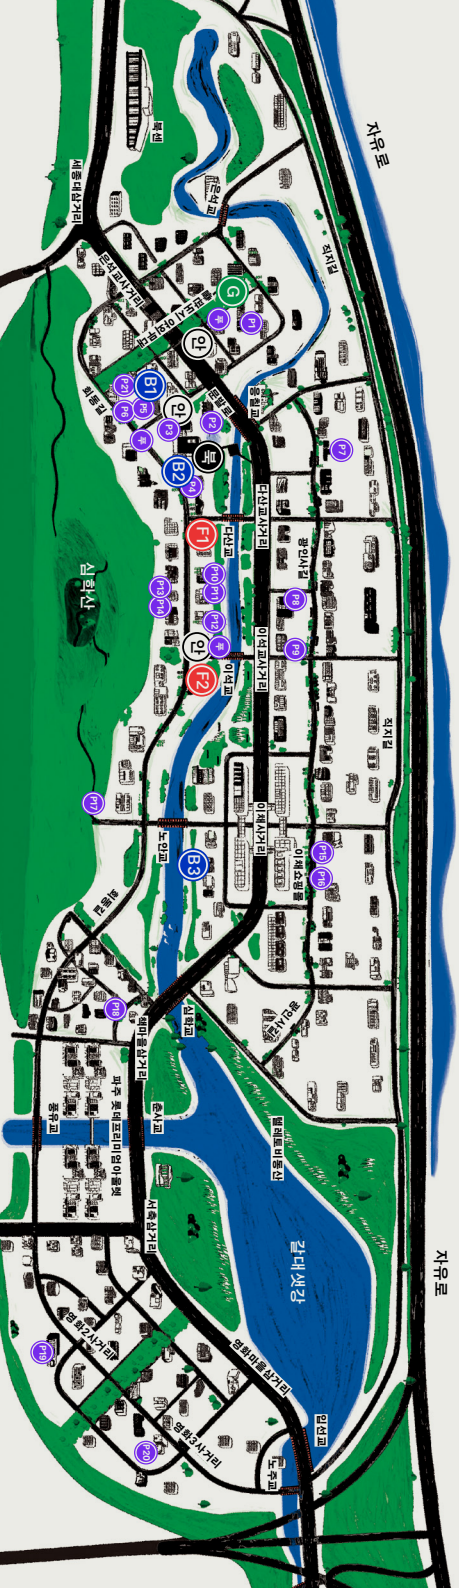

GREEN STAGE BLUE STAGE FRINGE STAGE 북소리

PURPLE STAGE (상세 정보 19-31쪽 참고)

G	그린스태이지	출판도시아워루대	5~7쪽 참고
B1	블루스태이지	효창출판(북카페) 12층	8~10쪽 참고
B2	블루스태이지	라이브러리스태이지지향 문법서동	8~10쪽 참고
B3	블루스태이지	문법리턴책방출판물북박스	8~10쪽 참고
F1	프린스태이지	창림아트스페이스 야외 특설무대	11쪽 참고
F2	프린스태이지	프린지마스크	11쪽 참고
북	북소리	아시아출판문화정보센터	12~18쪽 참고
안	중앙안내소	아시아출판문화정보센터, 그린스태이지, 프린지마스크	뒤표지 참고

지	폴리마켓	출판도시 아워루대	지	출판도시오픈하우스	북이시일
정	문방이웃 공백출판	서호정사	정	출판도시오픈하우스	카미발진소
경	폴리마켓	아시아출판문화정보센터 지상주차장	경	출판도시오픈하우스	도서출판 문혜
계	출판도시오픈하우스	라이브러리스태이지 지향 문법서동	계	유기권 캠페인존	도서출판 들녘 주치장
대	출판도시오픈하우스	효창출판	대	출판도시오픈하우스	파주나비나라책방 나비출판도시관
대	출판도시오픈하우스	제이갤러리	대	출판도시오픈하우스	이끼고서점
가	출판도시오픈하우스	영천영책방출판	가	출판도시오픈하우스	시웃출판여행
가	출판도시오픈하우스	북카페 노란우산, 임팩트 갤러리 비움	가	출판도시오픈하우스	아르디움
가	출판도시오픈하우스	김영사	가	출판도시오픈하우스	아트팩토리 엔제이예포
가	폴리마켓	나남출판	가	출판도시오픈하우스	명원출판센터
부	쿠드트렉	출판도시 아워루대, 아시아출판문화정보센터 지상주차장, 프린지마스크 및	부	문방이웃 공백출판	경고과여백