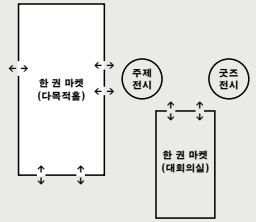

한 권 마켓:
세상 끝의 서점

장소 아시아출판문화정보센터
다목적홀 및 대회의실

날짜 10. 24-26.(금-일)
운영시간 10:00-18:00

다목적홀
배치도

1 머물다가게	16 도서출판 한길사	31 자유의 길	51 자크드앙
2 이일상	17 글항아리	32 독서도구점 모멘츠	52 오이책방
3 니라이카나이	18 낮은산	33 북스토리	53 The 작업실
4 푸른숲주니어	19 뜨인돌	34 언제나봄	54 소통출판사
5 산현재(산현글방)	20 이루리북스	35 한빛비즈	55 마농지
6 이은북	21 여름서가	36 초록비책공방	56 미디어샵
7 이야기꽃	22 엘로스톤	37 버드박스	57 버터북스
8 책덕	23 어크로스	38 도서출판 서내	58 스크립토
9 스몰바치북스	24 부산스런미디어	39 아트인북	59 서사원
10 작은코도마뱀	25 이학사	40 보늬밤북스	60 북스피어
11 아이스크림미디어	26 이른비	41 보림출판사	61 계수나무
12 샌드박스	27 교로교로	42 도마뱀출판사	62 네시오십분
13 225호	28 SP미디어텍	43 교유당	63 아미가
14 도서출판 북극곰	29 곰곰	44 좋은 날의 책방	64 나무사이
15 씨니사이드웨스트	30 열화당	45 바람북스	65 부기우기
		46 이숲	66 브릭하우스
		47 무용소	67 아시안허브
		48 이응	68 꽃피는책
		49 마음산책	69 모요사출판사
		50 청미출판사	70 곰돌

북소리