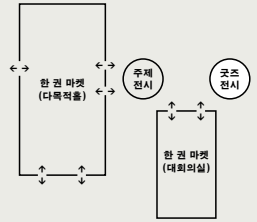

이 멋진 독자 상, 이 멋진 서점 상 시상식

내용 각 서점·독자가 직접 특별한 사연이 있는 독자·서점에 주는 멋진 상 시상식

날짜 10. 26.(일) 18:00

장소 라이브러리스테이 지지향 문발살롱