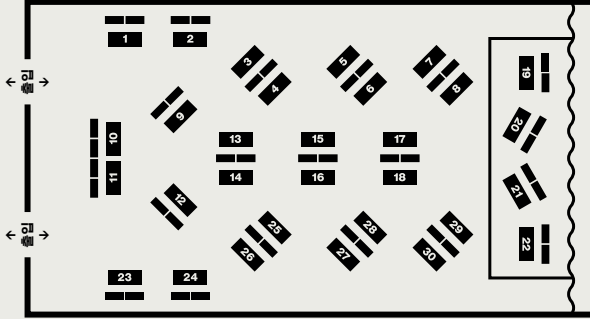

다목적홀
배치도

- | | | | |
|-------------|-------------|--------------|------------|
| 1 머물다가게 | 16 도서출판 한길사 | 31 자유의 길 | 51 자크드앙 |
| 2 이일상 | 17 글항아리 | 32 독서도구점 모멘츠 | 52 오이책방 |
| 3 니라이카나이 | 18 낮은산 | 33 북스토리 | 53 The 작업실 |
| 4 푸른숲주니어 | 19 뜨인돌 | 34 언제나봄 | 54 소통출판사 |
| 5 산현재(산현글방) | 20 이루리북스 | 35 한빛비즈 | 55 마농지 |
| 6 이은북 | 21 여름서가 | 36 초록비책공방 | 56 미디어샵 |
| 7 이야기꽃 | 22 엘로스톤 | 37 버드박스 | 57 버터북스 |
| 8 책덕 | 23 어크로스 | 38 도서출판 서내 | 58 스크립토 |
| 9 스몰바치북스 | 24 부산스런미디어 | 39 아트인북 | 59 서사원 |
| 10 작은코도마뱀 | 25 이학사 | 40 보늬밤북스 | 60 북스피어 |
| 11 아이스크림미디어 | 26 이른비 | 41 보림출판사 | 61 계수나무 |
| 12 샌드박스 | 27 교로교로 | 42 도마뱀출판사 | 62 네시오십분 |
| 13 225호 | 28 SP미디어텍 | 43 교유당 | 63 아미가 |
| 14 도서출판 북극곰 | 29 곰곰 | 44 좋은 날의 책방 | 64 나무사이 |
| 15 씨니사이드웨스트 | 30 열화당 | 45 바람북스 | 65 부기우기 |
| | | 46 이숲 | 66 브릭하우스 |
| | | 47 무용소 | 67 아시안허브 |
| | | 48 이응 | 68 꽃피는책 |
| | | 49 마음산책 | 69 모요사출판사 |
| | | 50 청미출판사 | 70 곰돌 |

북소리

한 권 마켓:
세상 끝의 서점

장소 아시아출판문화정보센터
다목적홀 및 대회의실

날짜 10. 24-26.(금-일)
운영시간 10:00-18:00

대회의실
배치도

- | | | |
|-----------|-------------|-------------|
| 1 스펙토리 | 11 오블리크 | 21 자음과모음 |
| 2 북스케치 | 12 아랫동각 | 22 리아박스 |
| 3 라플란타 | 13 행성B | 23 크로노텍스트 |
| 4 논장 | 14 그림이야기책방 | 24 활자공간 |
| 5 나무열의자 | 15 야옹서가 | 25 눈으로 쓰는 글 |
| 6 궁리출판 | 16 느림보 | 26 자상한시간 |
| 7 프레스타! | 17 워드워드 | 27 파지트 |
| 8 퍼블리온 | 18 어떤우주 | 28 히스테리안 |
| 9 주니어김영사 | 19 풀과바람 바우슬 | 29 프리플라이트 |
| 10 움직씨출판사 | 20 불란서책방 | 30 북포레스트 |