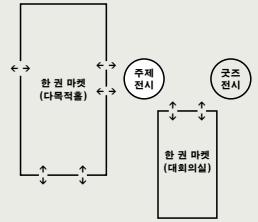

북소리

북

14

주제 전시:
책이 없는 서가

날짜 10. 24 - 26. (금-일)

운영시간 10:00 - 18:00

장소 지혜의숲 1관 서가

현장 이벤트 가짜 책을 찾아라!